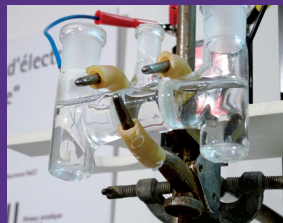

Parc du Clos Jouvin
100 Montée de la Creuse
38560 Jarrrie
Tél. 04 76 68 62 18
musee.chimie@mairie-jarrrie.fr