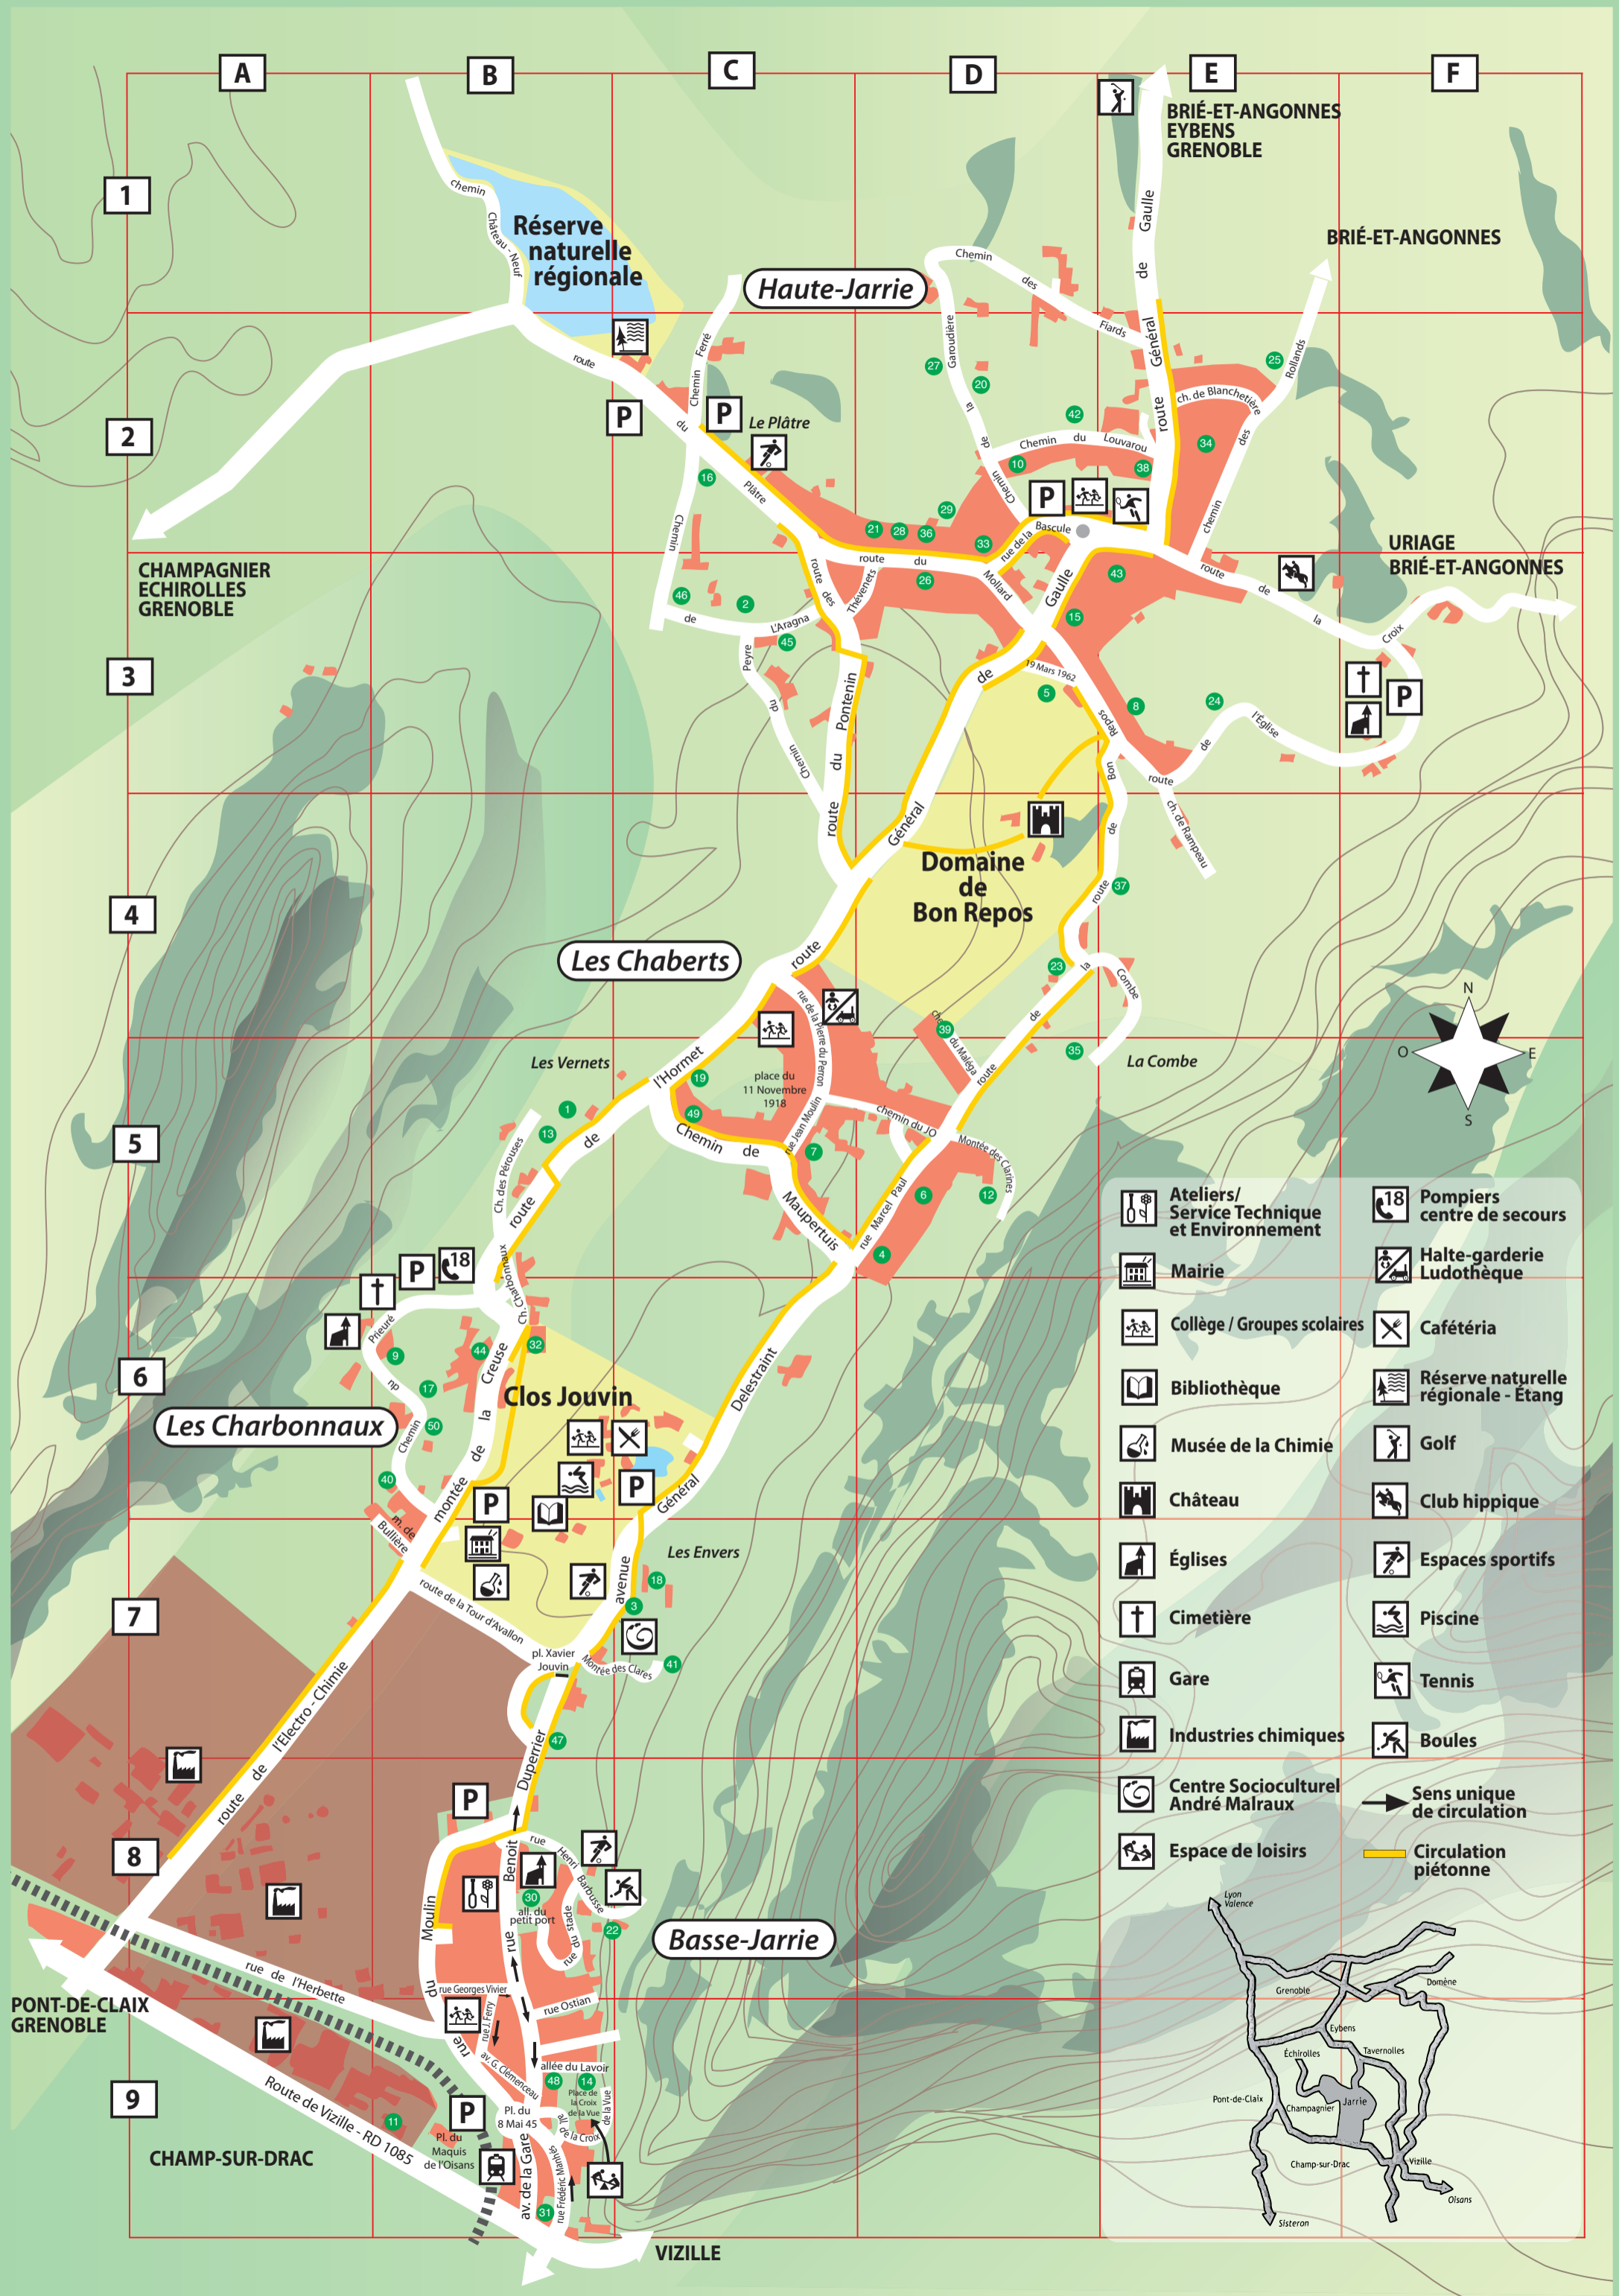

ENSEMBLES IMMOBILIERS ET LOTISSEMENTS

Amandines Les	1	B5	Oisillon L'	27	D2
Aragna L'	2	C3	Paul Besson	28	D2
Auriards Les	3	C7	Petit Bois Le	29	D2
Bellevue	4	D5	Plein Soleil Le	30	B8
Bon Repos	5	D3	Petit Port Le	31	B9
Bouchassey Le	6	D5	Plâtrières Les	32	B6
Brachets Les	7	C5	Petit Crey Le	33	D2
Cèdres Les	8	E3	Placonnay	34	E2
Cerisiers Les	9	B6	Pré Allerme	35	D5
Chaumettes Les	10	D2	Pré Berger Le	36	D2
Cité de l'usine	11	B9	Pré Claveaux	37	E4
Clarines Les	12	D5	Pré de la Flury Le	38	E2
Côteaux Les	13	B5	Pré du Lou Le	39	D5
Croix de la vue La	14	B9	Pré de Murinais Le	40	B7
Domaine de l'Enclos	15	D3	Primevères Les	41	C7
Domaine d'Hugues	16	C2	Résidence les Envers	42	D2
Ecureuil L'	17	B6	Rocharey Le	43	D3
Envers Les	18	C7	Simianes Les/	44	E3
Hameau Le	19	C5	Terrasses Les	45	B6
Hauts de Louvarou Les	20	D2	Tilleuls Les	46	C3
Hauts de Villeneuve Les	21	D2	Trois massifs Les	47	B7
Longagnie La/	22	B8	Valchanteil I et II	48	B9
		/C8	Vercors Le	49	C5
Longeottes Les	23	D4	Vernets Les	50	B6
Maléga Le	24	E3	Violettes Les		
Martinet	25	E2			
Mas de Volonnières Le	26	D3			

- Ateliers/Service Technique et Environnement
- Pompiers centre de secours
- Mairie
- Halte-garderie Ludothèque
- Collège / Groupes scolaires
- Cafétéria
- Bibliothèque
- Réserve naturelle régionale - Étang
- Musée de la Chimie
- Golf
- Château
- Club hippique
- Églises
- Espaces sportifs
- Cimetière
- Piscine
- Gare
- Tennis
- Industries chimiques
- Boules
- Centre Socioculturel André Malraux
- Sens unique de circulation
- Espace de loisirs
- Circulation piétonne